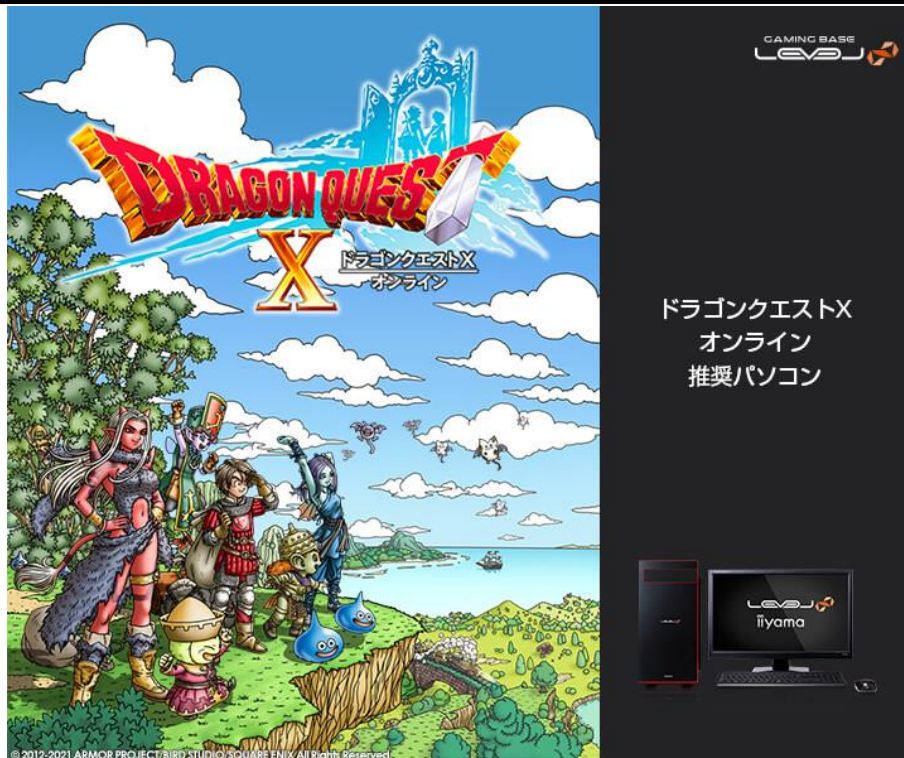

iiyama PC LEVEL ∞ 、NVIDIA® GeForce RTX™ 3060 搭載

ドラゴンクエストX オンライン 推奨パソコンを発売

© 2012-2021 ARMOR PROJECT/BIRD STUDIO/SQUARE ENIX All Rights Reserved.

※画像はイメージです。

パソコン工房・グッドウィルを運営する株式会社ユニットコム（代表取締役：端田 泰三、本社：大阪市浪速区）は、「iiyama PC」ブランド「LEVEL ∞ （レベル インフィニティ）」より、NVIDIA® GeForce RTX™ 3060 搭載 ドラゴンクエストX オンライン 推奨パソコンを発売いたしました。