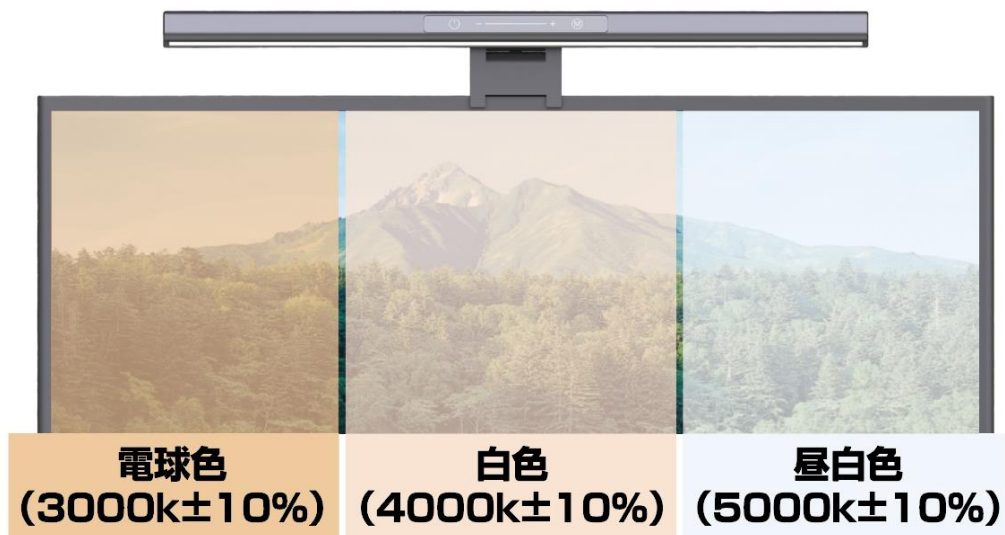

■ 引っ掛け簡単設置でしっかり照らせる

『モニターLEDライト』は、かけ式でモニター上部に引っ掛けて簡単に設置でき、約46cmのワイド設計で広く手元をしっかりと照らします。モニター上部より照らす設計なので余計な影がでず、モニターへの反射や映り込みを防ぐ設計になっています。

（正面）

（背面）

◇ ユニットコム オリジナルかけ式タイプ『モニターLED ライト』商品情報

型番：UNI-ML01

販売価格：3,164 円(税別) / 3,480 円(税込)

また、明るさの設定も自在にできる為、使用環境に合わせてご使用いただけます。演色性 Ra 値 \geq 96.8 (最大)の高演色性能は、より自然光に近い色味を再現してくれます。

(色温度は電球色/白色/昼白色)

■ 商品スペック

本体サイズ	約 460×105×53mm
総重量	約 400g
搭載 LED 数	66 個
色温度	3000k \pm 10%/ 4000k \pm 10%/ 5000k \pm 10%
演色性 Ra 値	96.8(最大)
入力	DC5V/1A (USB Type-C 給電)