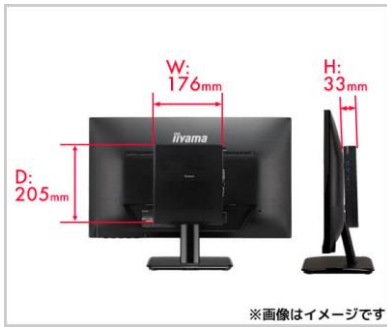

■ インテル CPU 搭載小型ハイパワーPC について

約 1.2L (外形寸法) という小型筐体でありながら、デスクトップパソコンに広く使用されているパワフルなデスクトップ向けプロセッサを搭載いたしました。設置スペースが限定的な環境や、オフィスやお部屋でデスクトップパソコンの存在感を和らげたいお客様には最適なパソコンです。

電源は付属の専用 AC アダプターから供給いたします。AC アダプターは、一般的なデスクトップパソコンに搭載される電源ユニットと比較して電気変換効率が高く、パソコンの筐体内部への熱的な悪影響を減らすことができるというメリットもあります。

環境への負荷を軽減し、長期間でのご使用でも安心してお使いいただけます。

※画像中のディスプレイは別売です

■ 厚さ 33mm の薄型デザイン

厚さ 33mm※1 という薄型デザインなので、パソコンの設置場所に苦勞する必要は有りません。本製品に付属する VESA マウンタ※2 を使用してディスプレイ背面へ搭載したり壁掛けにする事も可能なので、パソコンの設置場所を選びません。

※1: ゴム足部分は除く

※2: VESA マウンタは付属しております