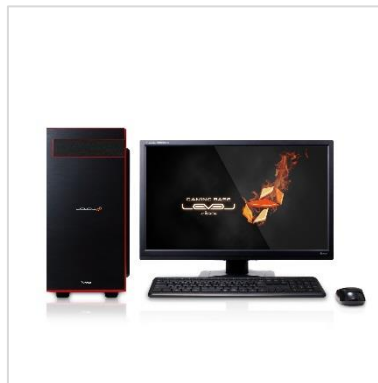

◇GeForce® RTX 2080Ti 搭載モデル

●製品名 : LEVEL-R037-i7K-XYVI [Windows 10 Home]

販売価格 : 308,980 円～ (税別) / 333,698 円～ (税込)

<https://www.pc-koubou.jp/products/detail.php?product_id=642223&utm_source=pr&utm_medium=p180920_1&utm_campaign=p05>