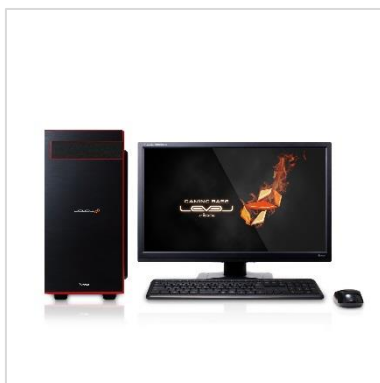

◇GeForce® RTX 2080 搭載モデル

●製品名 : LEVEL-R037-i7K-VOR [Windows 10 Home]

販売価格 : 232,980 円～ (税別) / 251,618 円～ (税込)

<https://www.pc-koubou.jp/products/detail.php?product_id=642217&utm_source=pr&utm_medium=p180920_1&utm_campaign=p03>

OS	Windows 10 Home 64 ビット [DSP 版]
プロセッサ	インテル® Core™ i7-8700K
チップセット	インテル® Z370 Express
メモリ	DDR4-2666 DIMM 8GB×2(計 16GB)
SSD	240GB SSD / 2.5 インチ Serial-ATA