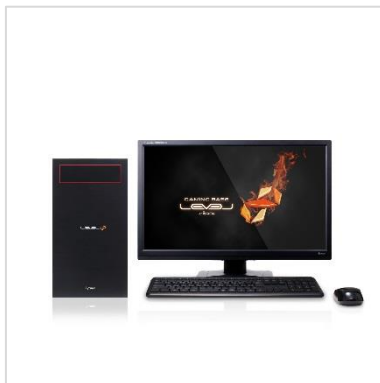

【BTO 標準構成】各種カスタマイズが可能な「BTO(Build to Order=受注後生産方式)」に対応しています。

◇GeForce® RTX 2080 搭載モデル

●製品名 : LEVEL-M037-i7-V0 [Windows 10 Home]

販売価格 : 214,980 円～ (税別) / 232,178 円～ (税込)

<https://www.pc-koubou.jp/products/detail.php?product_id=642860&utm_source=pr&utm_medium=p180920_1&utm_campaign=p02>

OS	Windows 10 Home 64 ビット [DSP 版]
プロセッサ	インテル® Core™ i7-8700
チップセット	インテル® Z370 Express
メモリ	DDR4-2666 DIMM 8GB×2(計 16GB)
HDD	1TB HDD / 3.5 インチ Serial-ATA
光学ドライブ	DVD スーパーマルチドライブ
グラフィックス	NVIDIA® GeForce® RTX 2080 8GB GDDR6
電源	700W 80PLUS BRONZE 認証 ATX 電源