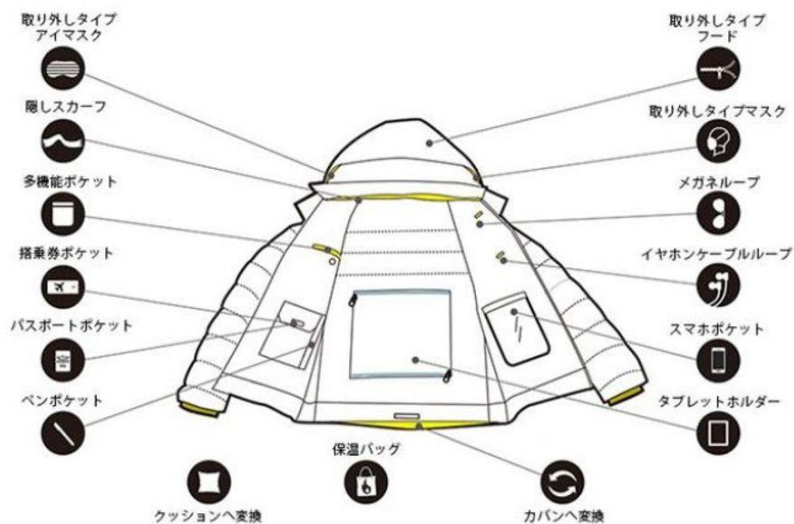

【製品概要】

GIGAは、普通のダウンジャケットと比べ優れた保温効果を保つとともに、時代のニーズに合わせ、収納力を重視しデザインされた多機能ダウンジャケットです。スマホやタブレットの専用収納ポケットを設ける他、イヤホンケーブルループや、インナー手袋、隠しスカーフなど16の機能を搭載しています。

1. 取り外しタイプアイマスク	9. ペンポケット
2. 取り外しタイプフード	10. メガネループ
3. 取り外しタイプマスク	11. イヤホンケーブルループ
4. 隠しスカーフ	12. スマホポケット
5. 隠し手袋	13. タブレットホルダー
6. 多機能ポケット	14. クッションへ変換
7. 搭乗券ポケット	15. カバンへ変換
8. パスポートポケット	16. 保温バッグ