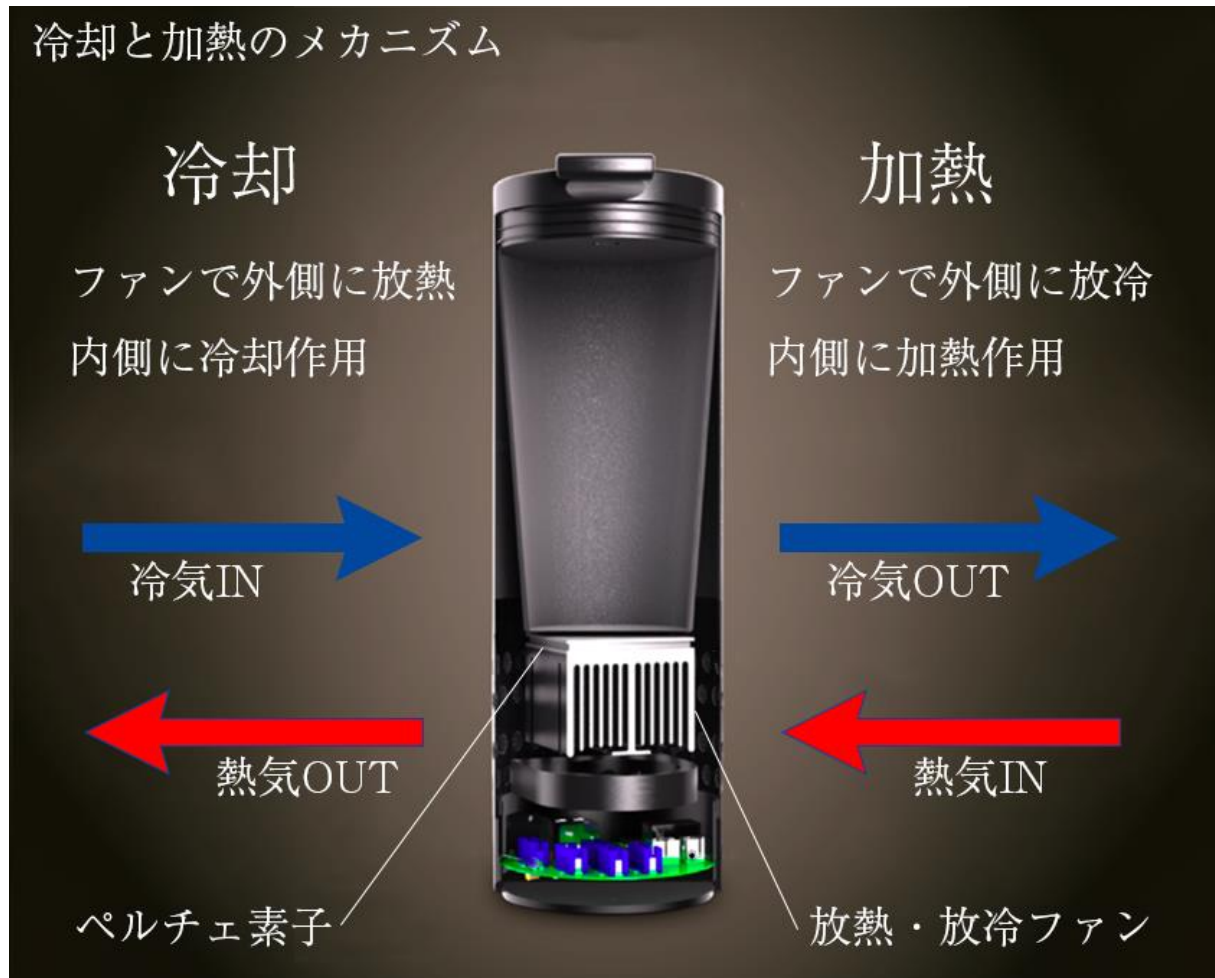

スマホからワンタッチで
15℃～65℃まで設定可能
設定温度になればスマホに通知

Apple Watchでも
同じ機能が利用できます

世界初。タンブラーの常識が変わる。海外で大人気のスマートタンブラーが遂に日本に上陸。
これまでのタンブラーではあらかじめ加熱・冷却した飲み物を用意しておく必要がありましたが、
「Yecup 365」は指先1つで加熱・冷却が出来る終日温度調整が可能なスマートタンブラーです。HOTも
COLDも。いつでもどこでも好きな時に。ワイヤレス充電対応で、モバイルバッテリーとしてもご使用
頂けます。

【Yecup 365の特徴】

これまでのスマートタンブラーになかった『世界初の冷却機能』

「Yecup 365」は温める事も冷やす事も可能なスマートタンブラーです。温めるのは簡単ですが、冷やす事はとても困難です。小さなスマートタンブラーには、冷蔵庫と同じ様なコンプレッサーを内蔵する事は不可能です。そのため「Yecup 365」では冷却のためにペルチェ素子を使用しています。

ペルチェ素子とは、2種類の金属を合わせたもので、その接合部分に電気を流すと一方の金属で吸熱が起こり冷やされ、もう片方は発熱して温められます。

このペルチェ素子の特性を生かして「Yecup 365」ではタンブラーの中のドリンクを冷やしています。

スマホからワンタッチ

スマホからワンタッチで
15℃～65℃まで設定可能
設定温度になればスマホに通知

Apple Watchでも
同じ機能が利用できます

ホット

充電中

コールド

直感でわかる3色表示

Yecup 365はスマホアプリで簡単に温度設定をすることができます。スマホがなくても、中のドリンクの温度はLEDの色で直感的に知る事ができます。設定した飲み頃温度になればスマホに通知します。また、Yecup365本体にもバイブレーション機能があり、飲み頃温度を通知します。

【Yecup365の仕様】

製品仕様

内容量 354ml

重量 600g

バッテリー容量 10000mAh

【Yecup365の利用シーン】