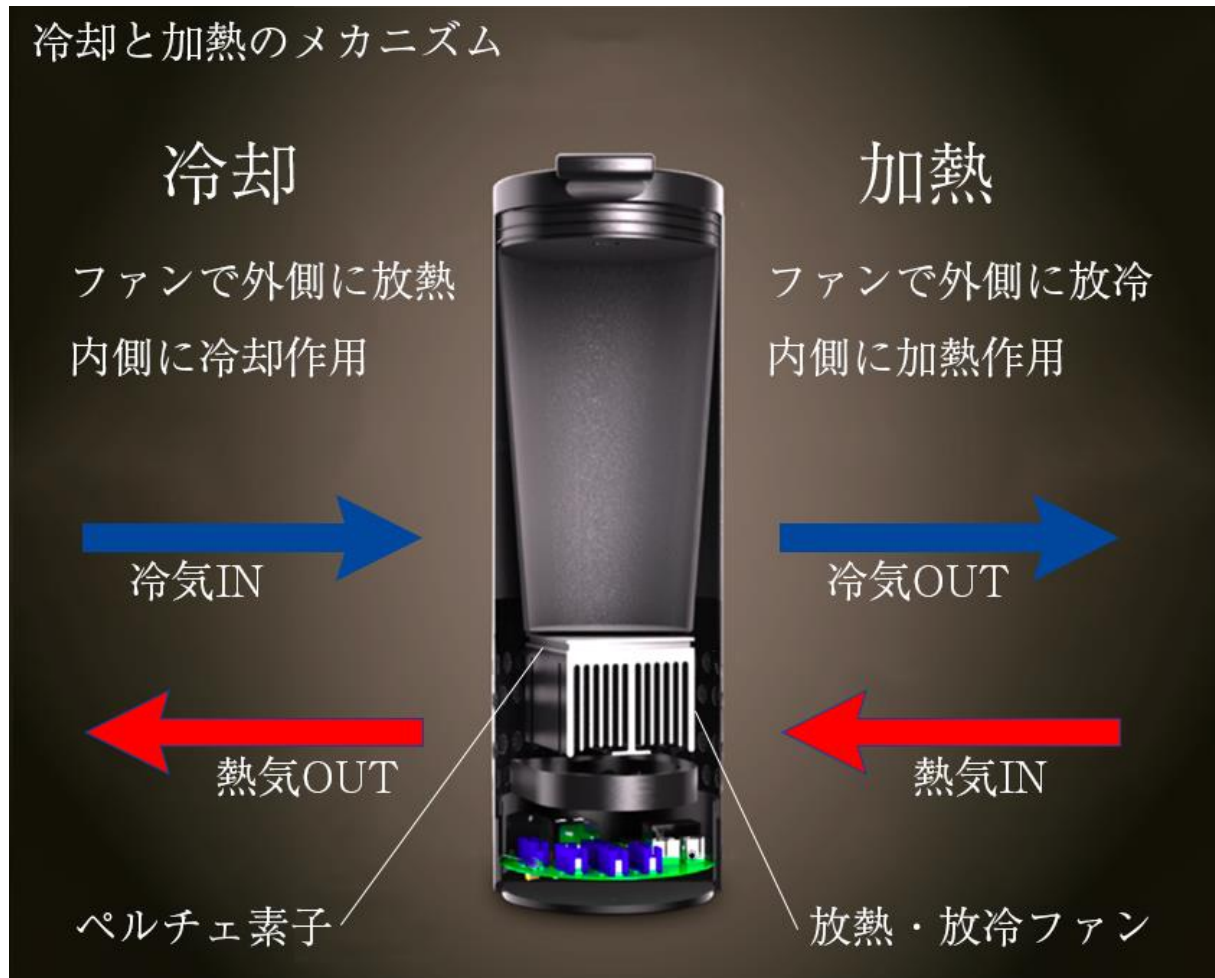

Apple Watchでも同じ機能が利用できます

Yecup 365は世界初の冷却機能でこれらの悩みを解決します

お気に入りの飲み物を冷やしたい

世界初。タンブラーの常識が変わる。海外で大人気のスマートタンブラーが遂に日本に上陸。
これまでのタンブラーではあらかじめ加熱・冷却した飲み物を用意しておく必要がありましたが、
「Yecup 365」は指先1つで加熱・冷却が出来る終日温度調整が可能なスマートタンブラーです。HOTも
COLDも。いつでもどこでも好きな時に。ワイヤレス充電対応で、モバイルバッテリーとしてもご使用
頂けます。

【Yecup 365の特徴】

これまでのスマートタンブラーになかった『世界初の冷却機能』

「Yecup 365」は温める事も冷やす事も可能なスマートタンブラーです。温めるのは簡単ですが、冷やす事はとても困難です。小さなスマートタンブラーには、冷蔵庫と同じ様なコンプレッサーを内蔵する事は不可能です。そのため「Yecup 365」では冷却のためにペルチェ素子を使用しています。

ペルチェ素子とは、2種類の金属を合わせたもので、その接合部分に電気を流すと一方の金属で吸熱が起こり冷やされ、もう片方は発熱して温められます。

このペルチェ素子の特性を生かして「Yecup 365」ではタンブラーの中のドリンクを冷やしています。

スマホからワンタッチ

スマホからワンタッチで
15℃～65℃まで設定可能
設定温度になればスマホに通知

Apple Watchでも
同じ機能が利用できます

ホット

充電中

コールド

直感でわかる3色表示

Yecup 365はスマホアプリで簡単に温度設定をすることができます。スマホがなくても、中のドリンクの温度はLEDの色で直感的に知る事ができます。設定した飲み頃温度になればスマホに通知します。また、Yecup365本体にもバイブレーション機能があり、飲み頃温度を通知します。

【Yecup365の仕様】

製品仕様

内容量 354ml

重量 600g

バッテリー容量 10000mAh

【Yecup365の利用シーン】