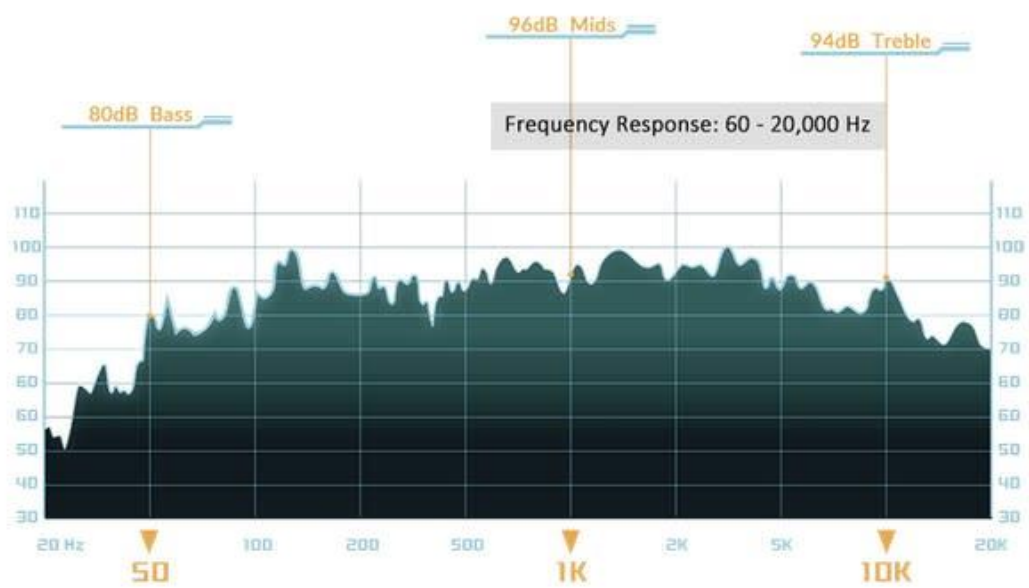

Line In

FMラジオ対応

「Lofree Poison」スピーカーはより良い音響を考え設計しています。全面から中高音を奏で、背面の大型ダイヤフラムによって迫力のある低音を鳴り響かせます。

Frequency Response Graph Of Poison Speaker

「Poison」スピーカーは小さなスピーカーとは思えない20Wオーディオ出力（2×10Wアンプ）で、他の同様のサイズのスピーカーよりもより広範囲に響きます。