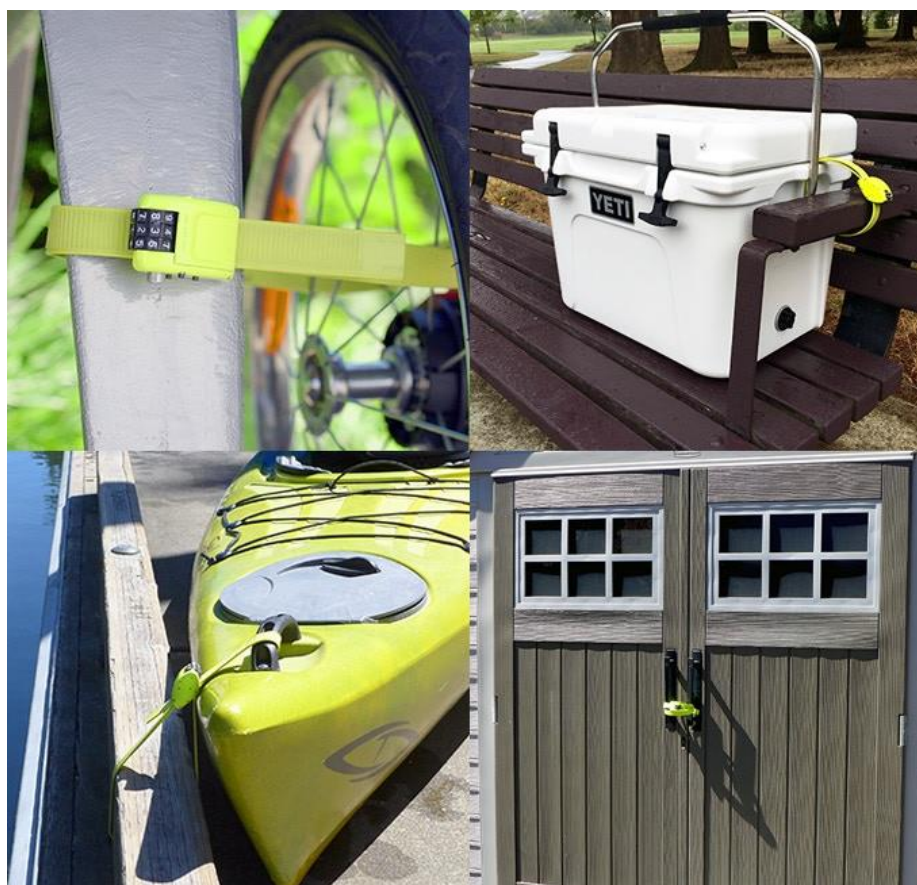

### 【製品概要】

OTTOLOCKは全てのサイクリストが求めていた「軽い」「堅牢性」「コンパクト」「デザイン性」の全てを満たしたショートステイ用の新しいロックです。

ケーブルのサイズは45cm、76cm、150cmの3つのラインナップがありそれぞれの重さは約120、約150、約235gと従来の自転車用ロックと比べても圧倒的軽さを実現しております。

ただ、軽いだけでなく堅牢性にも優れております。ケーブルロック部分にはケブラーなどの防塵性にすぐれた素材を使用し、特殊な方法(特許取得中)によって圧倒的に切られづらい構造になっております。また、コンパクトにまとめることも可能で直径8~12cmにまとめることができます。OTTOLOCKは従来の自転車ロックの枠を超えた新しい可能性を秘めております。例えば旅行時に携帯をしてスーツケースを一時的に置く際に使用したりもできます。

### 【OTTOLOCKの特徴】

従来のロックよりも軽量・丈夫さ・コンパクトであるのに加え、品質・デザインもこだわっております。

### ・圧倒的軽さ

約116g(45cm)、約150g(76cm)、約230g(150cm)という重量を実現。付属しているストラップを使用することで直径8~12cmにまとめることが可能。

・特殊技術の使用

ケーブル部分には特許取得中の技術を使用し従来のロックよりも圧倒的に切れづらい構造に。ダイヤルロック部分にも特殊な素材、塗料を使用し壊れづらい構造になっております。

- ・品質の保持

OTTOLOCKは品質にもこだわり抜いており、全ての製品をUSAの工場で生産しております。

- ・使用用途の可能性

OTTOLOCKは自転車ロックの領域を超えて様々な場面にご使用いただけます。

スキーなどのウィンタースポーツ、行楽シーズンのクーラーボックス、カヌーなどの水上スポーツの

器具、ホテルなどの内鍵としてもご利用いただけます。

キャンプやモーターサイクル、水上スポーツ、旅行など様々な用途にてご利用いただけます。

【展示期間（予定）】

2018年3月11日（日）まで

クラウドファンディング実施サイト：GREENFUNDING by T-SITE