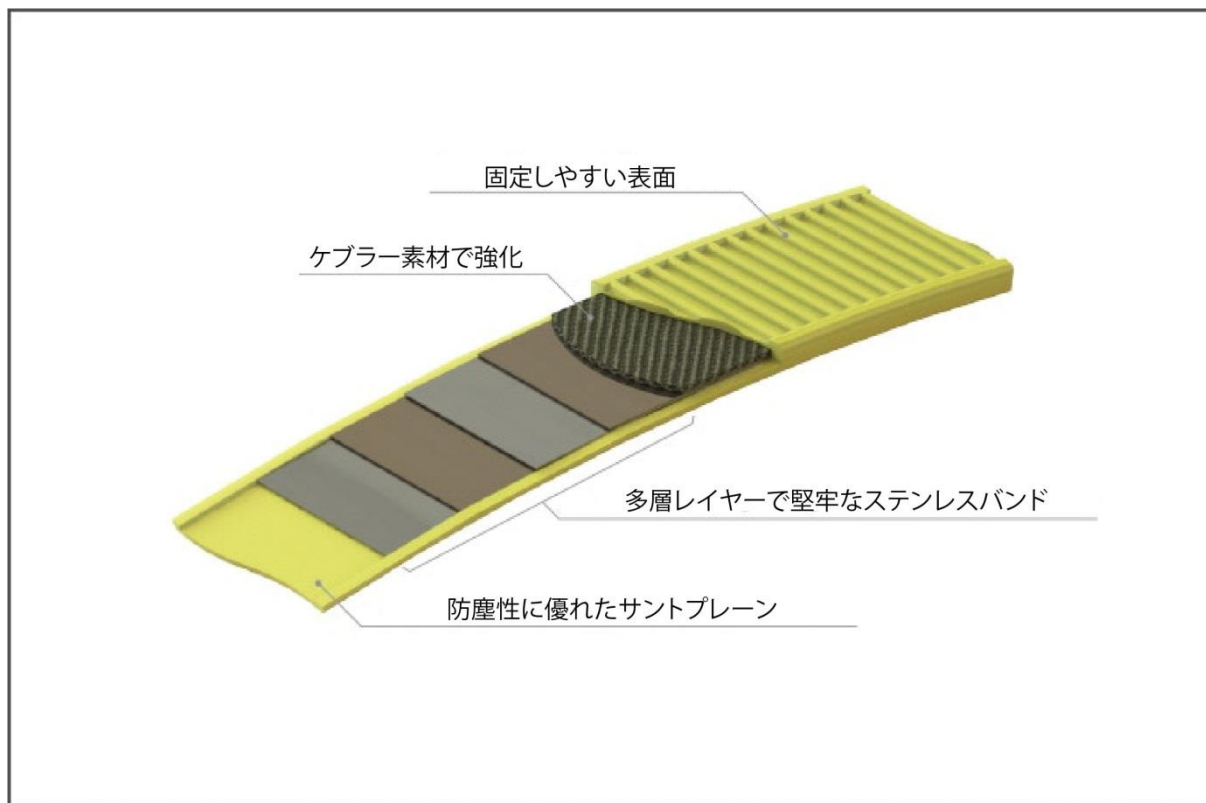

### 【製品概要】

OTTOLOCKは全てのサイクリストが求めていた「軽い」「堅牢性」「コンパクト」「デザイン性」の全てを満たしたショートステイ用の新しいロックです。

ケーブルのサイズは45cm、76cm、150cmの3つのラインナップがありそれぞれの重さは約120、約150、約235gと従来の自転車用ロックと比べても圧倒的軽さを実現しております。

ただ、軽いだけでなく堅牢性にも優れております。ケーブルロック部分にはケブラーなどの防塵性にすぐれた素材を使用し、特殊な方法(特許取得中)によって圧倒的に切られづらい構造になっております。また、コンパクトにまとめることも可能で直径8~12cmにまとめることができます。OTTOLOCKは従来の自転車ロックの枠を超えた新しい可能性を秘めております。例えば旅行時に携帯をしてスーツケースを一時的に置く際に使用したりもできます。

### 【OTTOLOCKの特徴】

従来のロックよりも軽量・丈夫さ・コンパクトであるのに加え、品質・デザインもこだわっております。

### ・圧倒的軽さ

約116g(45cm)、約150g(76cm)、約230g(150cm)という重量を実現。付属しているストラップを使用することで直径8~12cmにまとめることが可能。

・特殊技術の使用

ケーブル部分には特許取得中の技術を使用し従来のロックよりも圧倒的に切れづらい構造に。ダイヤルロック部分にも特殊な素材、塗料を使用し壊れづらい構造になっております。

- ・品質の保持

OTTOLOCKは品質にもこだわり抜いており、全ての製品をUSAの工場で生産しております。