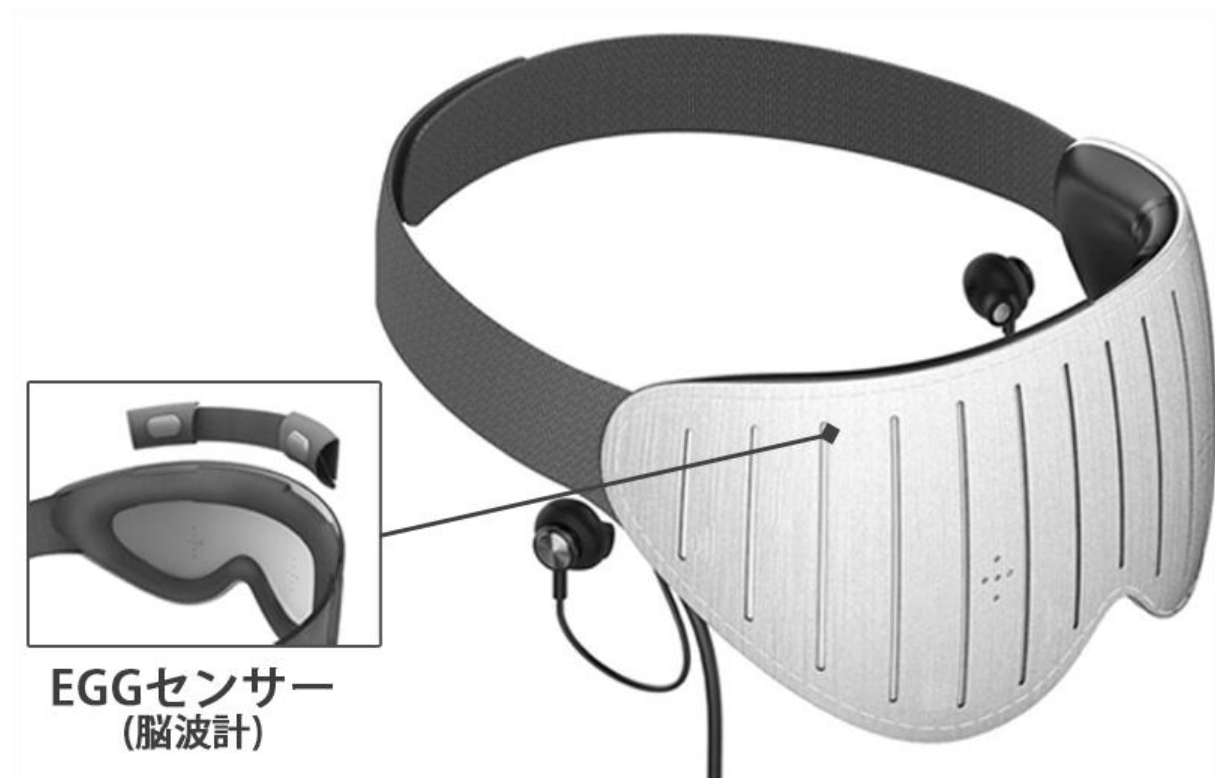

Naptimeはパワーナップを効率的に行うために開発された世界初の仮眠専用スマートアイマスクです。パワーナップ（完璧な仮眠）とは、10～20分程度の短い仮眠のことで、この単語自体はコーネル大学の社会心理学者ジェームス・マースによって造られた造語であり、時間あたりに対する睡眠の効用を最大化する睡眠法とされています。実際にNASAでもこの睡眠法を取り入れることで記憶機能が改善することが認められています。Googleでもその効果は広く知られており社内にパワーナップ専用の防音

室を設置するなど、パワーナップを推進する制度を取り入れています。

しかし、個人差や状況によってこの睡眠時間の長さは毎回異なり、睡眠が深くなる前に目覚める必要があります。

Naptimeは脳波の活動を分析し、あなたが深い睡眠に入る前に適切な音楽を流し、睡眠中は外の音をシャットアウト。不快感なく起きられるように目覚めさせてくれます。

・Naptimeの特徴

最先端のEGG(脳波計)技術と機械学習を用いて あなたの"パワーナップ(完璧な仮眠)"を完全サポート

Naptimeには最先端のEEGセンサーが内蔵されており、そこから集められた情報を基に機械学習を行います。収集された脳波はNaptimeが全自動で分析し、睡眠導入に最適な音楽を流し、睡眠中は外の音をシャットアウト。起床の際も適切な音楽を流します。

すべての仮眠記録は
スマートフォンアプリ(無料)と連携されており
健康状態を簡単に管理することができます

睡眠の質をスコア化。

1. リラックス状態
2. 睡眠導入
3. 睡眠状態