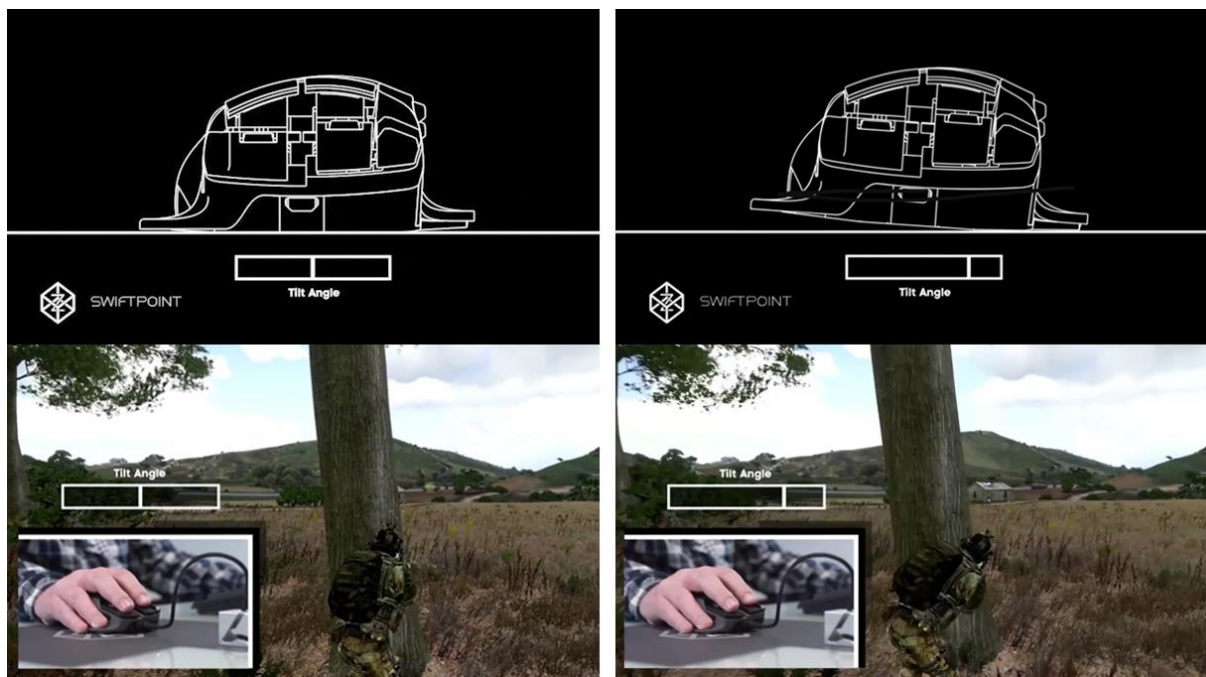

【製品概要】

■「KickStarter」で約5600万円の支援を集めた革新的なゲーミングマウス「Swiftpoint Z」がついに日本初上陸！

3種類のセンサーを内蔵し、チルト、ピボット、ロール操作を行える世界初のマウスです。また、まったく新しいボタン・クリック方法を採用しており、指をわずかに動かすだけで、さまざまなボタン・アクションにアクセスできます。マウスのボタンはクリックの強さを検知し、銃の構え、ズーム、息止めのような操作も指先1つで簡単に可能です。これらの機能はカスタマイズが可能で、ゲーム以外のデザインや事務ソフトで活用することで生産性も向上します。その革新的なアイデアの数々からラスベガスで行われたCES 2017ではGaming Innovation of the Year賞を獲得しました。

【製品特徴】

■Swiftpoint Zの特徴

Swiftpoint Zは3年以上の開発期間を経た、ピボット、チルト、ロール操作を行える世界初のマウスです。指をわずかに動かすだけで様々なボタン・アクションも可能なトリガーボタンや、触覚フィードバック付きのクリックの強さでのアクションの切り替えが可能なクリックボタンなどの多くの特徴的な機能を搭載しています。

・チルト(傾き)

マウスをデスク上に置いたまま、左右に傾けるだけで、任意のアクションを実行可能な機能です。FPSゲームなら障害物から体を傾けながらのぞき込み、発砲するリーン操作をマウスの傾きだけで操作可能になります。レーシングゲームならハンドル操作も可能です。底面の部品を簡単に交換できるようになっており、ゲームに合わせて、チルト機能を使わないようにする事もできます。

・ピボット・アクション(旋回)

FPSゲームではまっすぐ走りながら周囲の状況を確認する必要があります。マウスを左右に回す操作をするだけで、周囲の状況を確認できます。

• ロール(3D回転)

ゲームの途中で航空機に乗り込み操縦するゲームがあります。航空機特有のピッチ、ロール、ヨーのような操作も、Swiftpoint Zを持ち上げて操作するだけで直感的に操作が可能です。長時間飛行する際は付属のフライトスティックエクステンダーにSwiftpoint Zを乗せた楽な状態で操作することもできます。