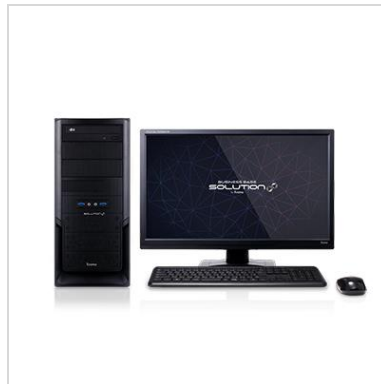

HDD	1TB HDD / 3.5 インチ Serial-ATA
光学ドライブ	DVD スーパーマルチ
グラフィック	NVIDIA® Quadro® P2000 5GB GDDR5
電源	700W 80PLUS BRONZE 認証 ATX 電源

●製品名 : SOLUTION-T029-i7SX-ND [Windows 10 Home]

販売価格 : 136,980 円～ (税別) / 147,938 円～ (税込)

商品 URL :

<https://www.pc-koubou.jp/products/detail.php?product_id=591488&utm_source=pr&utm_medium=p170711_1&utm_campaign=p07>

OS	Windows 10 Home 64 ビット [DSP 版]
プロセッサ	インテル® Core™ i7-7800X
チップセット	インテル® X299 Express
メモリ	DDR4-2400 DIMM 4GB×4 (計 16GB)
HDD	1TB HDD / 3.5 インチ Serial-ATA
光学ドライブ	DVD スーパーマルチ
グラフィック	NVIDIA® GeForce® GT 730 1GB GDDR5
電源	700W 80PLUS BRONZE 認証 ATX 電源

パソコン工房は、24 時間 365 日体制のコールセンター、全国店舗ネットワークによる安心サポートで万全のアフターフォローとなっております。

パソコン工房ホームページ

<https://www.pc-koubou.jp/>

※文中の社名、製品名などは、一般に各社の表示、商標または登録商標です。

※掲載情報は発表時点のものとなります。予告なく仕様、価格を変更する場合や販売終了となることがあります。

【会社概要】

社名 株式会社ユニットコム

運営ショップ名

パソコン工房 URL : <https://www.pc-koubou.jp/>