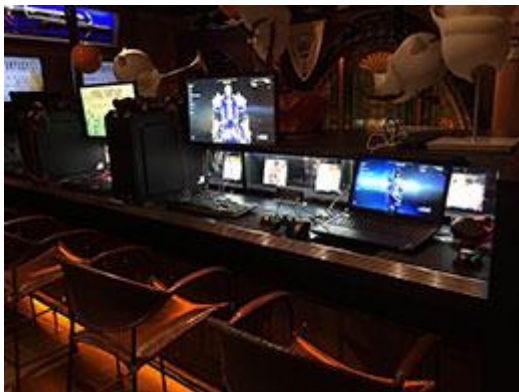

「ファイナルファンタジー エオルゼアカフェ」へのご入場は、指定時間での入替制となっております。空き状況をご確認いただき、事前予約いただくこととお勧めいたします。

詳しくは、公式サイトをご覧ください。

http://www.pasela.co.jp/paselabo_shop/ff_eorzea/

©SQUARE ENIX CO., LTD. / NEWTON CORPORATION.

【次世代 GAMING BASE 「LEVEL∞(レベル インフィニティ)」】