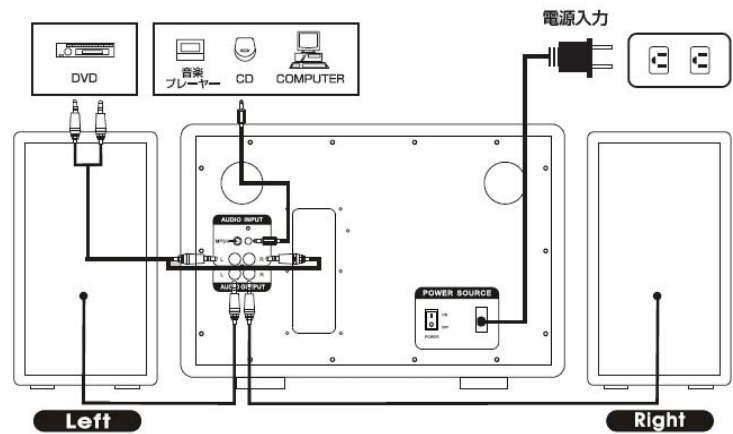

・出力: L/R 各 25W

・スピーカーユニット: 2×(3.5 インチ+1 インチ) フルレンジ

・サイズ(mm): W140×H244×D139mm

[サブウーファー]

・出力: 50W

・スピーカーユニット: 2×5.25 インチ フルレンジ

・サイズ(mm): W365×H253×D289mm

[機能]

音量調整/BASS 調整/TRABLE 調整

音声信号入力: 3.5mm ステレオミニプラグ+RCA ピンジャック

[電源仕様]

AC 入力: AC 100V/50Hz~60Hz

【設置図/配線図】

【会社概要】

社名 株式会社ユニットコム : <http://www.unitcom.co.jp/>

製品販売ショップ情報