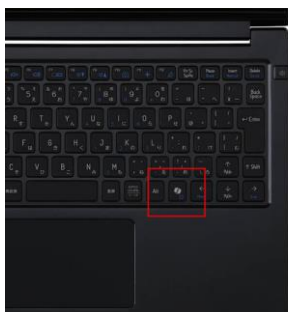

（※1）

インテル® Core™ Ultra 7 プロセッサ（シリーズ 2）…最大 47TOPS

インテル® Core™ Ultra 5 プロセッサ（シリーズ 2）…最大 40TOPS

■ Wi-Fi 7 対応 無線 LAN 搭載

Wi-Fi 7 は、Wi-Fi 6 (6E) をベースに、通信速度、効率、遅延が改善された次世代の無線規格です。複数の帯域（2.4GHz、5GHz、6GHz）を同時に利用する MLO 技術や、帯域幅が 320MHz に拡張されたことで、高速・低遅延で安定したデータ通信を可能にします。

※最新の Windows 11 と対応無線ルーターをご利用ください。

■ Copilot キー搭載キーボードを採用

※画像は 14 型になります。

キーボードにある「Copilot キー」を押すだけで「Copilot」が起動できるようになります。Copilot は、インテリジェントなアシスタンスと関連性のある回答で、あなたの能力と創造力をパワーアップさせます。

※Copilot を使用するには、Microsoft アカウントにサインインする必要があります。

■ Windows Hello に対応した 500 万画素カメラ内蔵

※画像は 14 型になります。

液晶モニタ上部に内蔵するカメラは、生体認証機能 Windows Hello に対応。Windows 11 の顔認証設定を行うことで、パスワードレスでパソコンにサインインしたり、様々なアプリにログインしたりすることができます。

また画素数 500 万画素のカメラにより、高精細な映像でビデオ通話やビデオ会議が行えます。