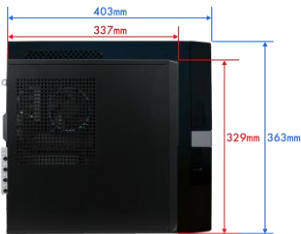

https://www.pc-koubou.jp/pc/style_infinity_s.php?utm_source=pr&utm_medium=content-text&utm_campaign=pr20250115_1&utm_content=nonpay

◇ 設置する場所を選ばない新設計のスリムボディ

新型設計となったSTYLE∞ S-Classは、幅95mm×奥行337mm×高さ329mm（最大突起物除く）になり、インテル Core i7 プロセッサーやAMD Ryzen 7 プロセッサー搭載をしながらも、当社従来品（幅98mm×奥行403mm×高さ363mm 最大突起物除く）比で約26.5%のサイズダウンを実現しました。デスク周りのスペースに余裕を持たせたい方におすすめです。