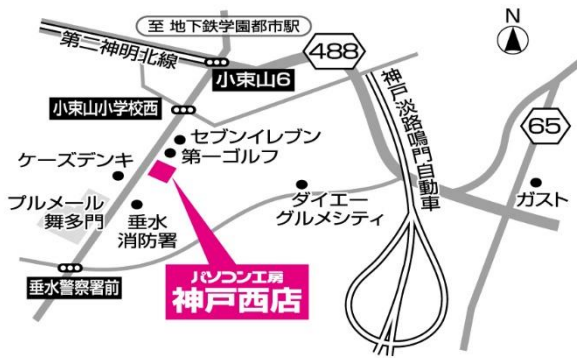

【メール】 koubenishi@pc-koubou.co.jp

【店舗HP】 <https://www.pc-koubou.jp/shopinfo/map/kobew.php>

パソコン工房
神戸西店

営業時間 | 11:00 ~ 19:30

☎ 078-791-0202
MAIL: koubenishi@pc-koubou.co.jp

P 〒655-0001 兵庫県神戸市垂水区
多聞町小東山868-901

■店舗統合後のサポートも安心

今後さらに利便性を高め、幅広い商品をご提供できるよう、「パソコン工房 伊丹店」「パソコン工房 神戸西店」では新製品の取り扱い・サービス・サポートの充実を行ってまいります。

これまで「パソコン工房 三田店」でお買い求めいただきました商品のサポート、ならびに各種サービス・サポートにつきましては、引き続き「パソコン工房 伊丹店」「パソコン工房 神戸西店」にて継続してサポートさせていただきますので、安心してご利用いただけます。

※「パソコン工房 三田店」の営業日は2024年4月7日(日)までとなります。

●パソコン工房では最大2万円分相当※還元！「超還元プログラム」を実施中！

パソコン ゲーミングPC
PCパーツ 周辺機器 中古パソコン

ご購入のお客様にオススメのプログラム！

パソコン工房
会員様限定! **2**最大 万円還元 ※相当
超還元プログラム

※最大2万円還元は当社指定商品での条件となります。詳細はプログラムのご案内をご確認ください。

全国のパソコン工房店舗ならびにWEB通販サイトでは、最新パソコン、ゲーミングPC、PCパーツ、周辺機器、中古パソコンのご購入において、当社指定保証サービスに同時ご加入いただく事で最大2万円分相当※の還元が付与されるパソコン工房会員様限定「超還元プログラム」を実施中です。

※最大2万円分相当の還元は当社指定商品での条件となります。

※還元の条件ならびに還元方法は、店舗とWEB通販サイトで異なります。

※詳しくは下記の情報ページをご覧ください。

パソコン工房「超還元プログラム」情報ページ

URL : <https://www.pc-koubou.jp/shopinfo/contents/kangen_program.php>