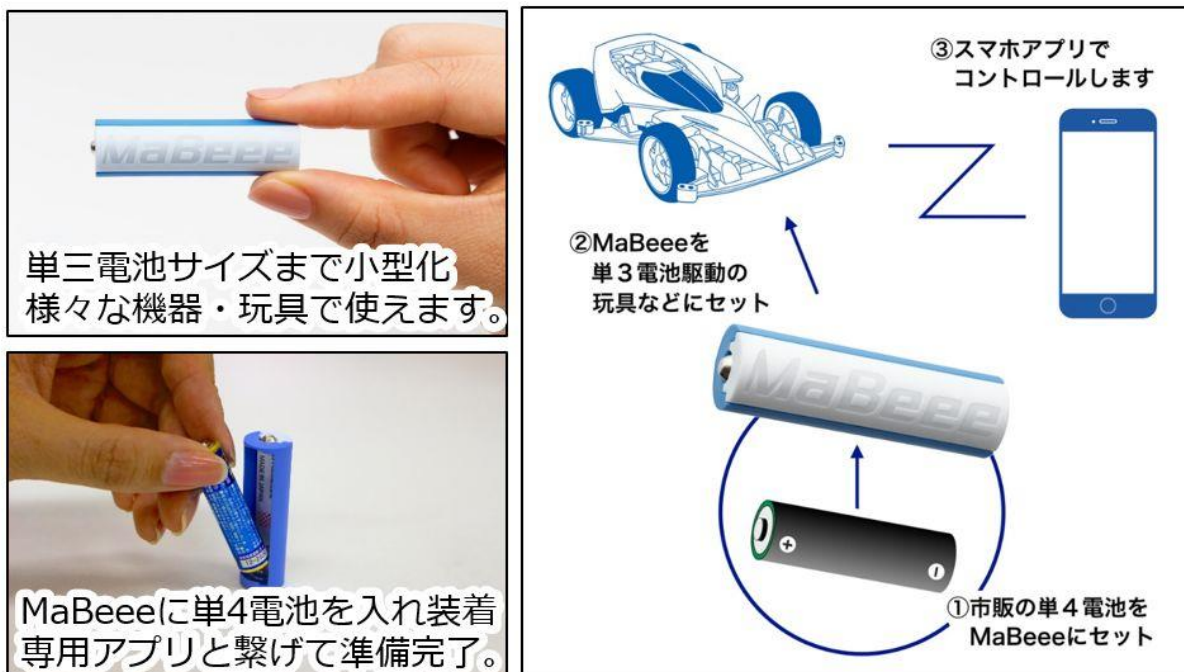

### ■専用アプリが充実！様々な操作方法が選べます。

スマートフォンで専用アプリを使用しコントロールします。種類も豊富で、本格的な操作が可能。

- ・「MaBeeコントロール」お子様でもわかりやすい画面と簡単操作がポイント。レバー操作に加え、振る・傾ける・声に反応するなど様々な操作で動かす事が可能です。
- ・「MaBeeトレイン」マスコン操作とサウンドを用意。臨場感のある操作で電車遊びを楽しめます。
- ・「MaBeeレーシング」メーター表示で操作するので、車のおもちゃに最適。ブーストで急加速も可能。
- ・「MaBeeライト」LED点灯のON/OFF/調光機能だけでなく、タイマーや、音楽に合わせた点灯も可能。

■簡単・手軽に導入し、遊べる。

MaBeeeは単三電池ケース型で、様々な機器やおもちゃで使う事が出来ます。

中に単四電池を入れ、装着。電池が複数入れるおもちゃでも、MaBeeeは1つだけ入れれば使用できます。

後はスマートフォンの専用アプリからBluetooth接続すれば自由にコントロールする事ができます。

MaBeeeは導入が簡単で、半永久的に使えるので安心です。また、複雑な設定も必要ありません。